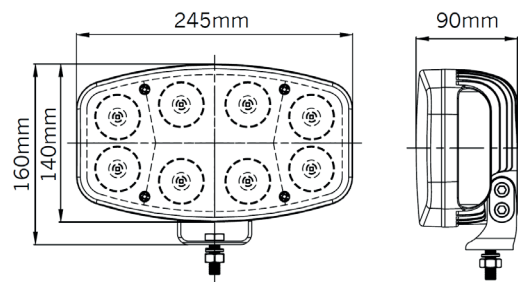

- 2 Jahre Garantie
- 2,5m Anschlusskabel
- Referenzzahl: 25

## LED SCHEINWERFER - SERIE DELTA SPEZIFIKATIONEN

ECE-R10

<b>Spannungsbereich:</b>	12-48V
<b>Lichtleistung:</b>	8.416lm (6.200lm gemessen)
<b>Wasserdicht:</b>	IP67
<b>Montage:</b>	Schraubmontage
<b>Zulassungen:</b>	ECE-R10, ECE-R112
<b>Gehäuse:</b>	Aluminium
<b>Abmessungen:</b>	245 x 160 x 90mm
<b>Leuchtbild:</b>	Flood/Spot Kombination